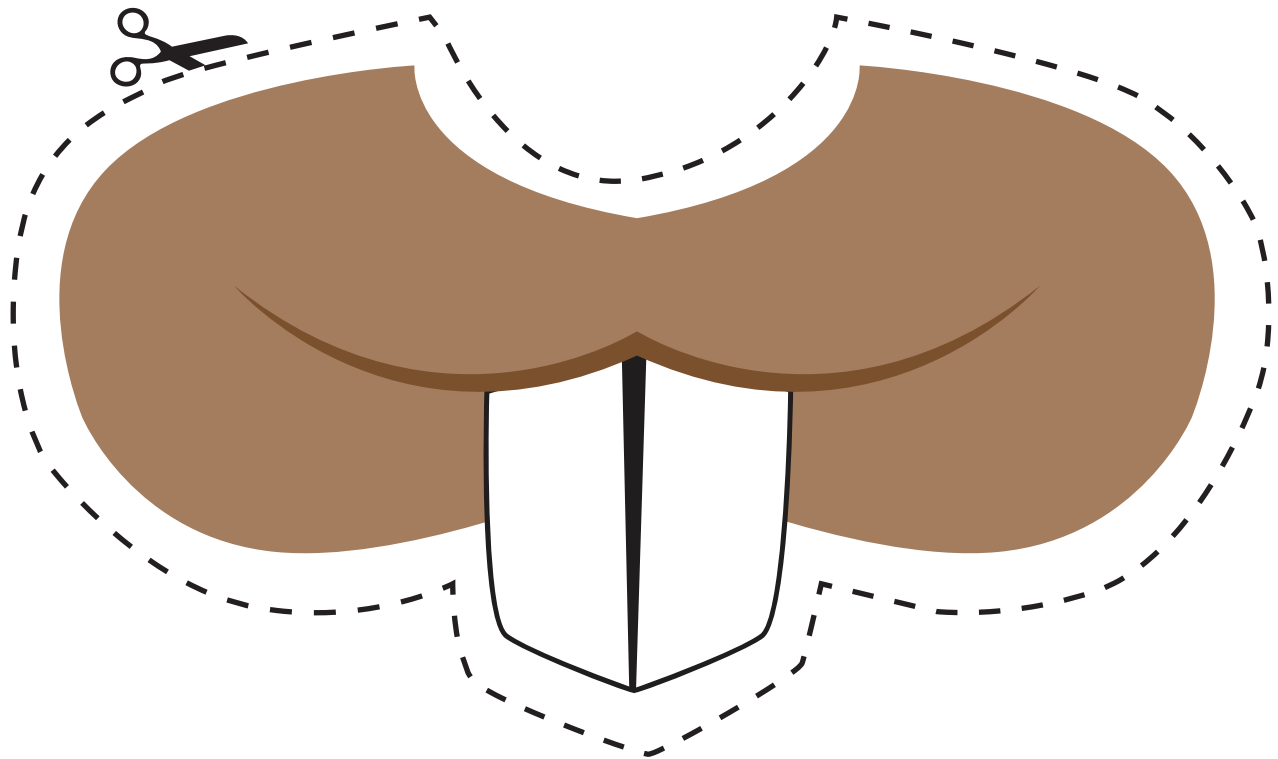

BOIS D'ORIGNAL (GAUCHE)

Étape 1) Découpez-moi

Étape 2) Collez un bâtonnet à l'endos pour créer une poignée

Étape 3) Prenez un égoportrait ou un instantané !

Étape 4) Partagez, partagez, partagez et mentionnez @JourCineCan

**LA JOURNÉE
DU CINÉMA
CANADIEN**

Présentée par
REEL CANADA

BOIS D'ORIGNAL (DROITE)

LES TRESSES D'ANNE

CHAPEAU GENDARME DE L'INSTINCT QUI VEILLE

ÉCLAIR BOWIE DE C.R.A.Z.Y

CASQUE DE HOCKEY GOON

CHAPEAU À GORD DOWNIE

CASQUETTE DE LA GRANDE SÉDUCTION

MASQUE À GAZ RIMES POUR REVENANTS

TUQUE À BOB MCKENZIE

TUQUE À DOUG MCKENZIE

STUBBIES DES AVENTURES DE BROUE

LA BROCHE À MAUDIE

LUNETTES DE SPAZ / MEATBALLS

TUQUE À LOG DRIVER

LA FEMME DU LOG DRIVER

NOEUD PAPILLION ET DENTS DE CASTOR

CRAVATE ET LUNETTES DE SOLEIL